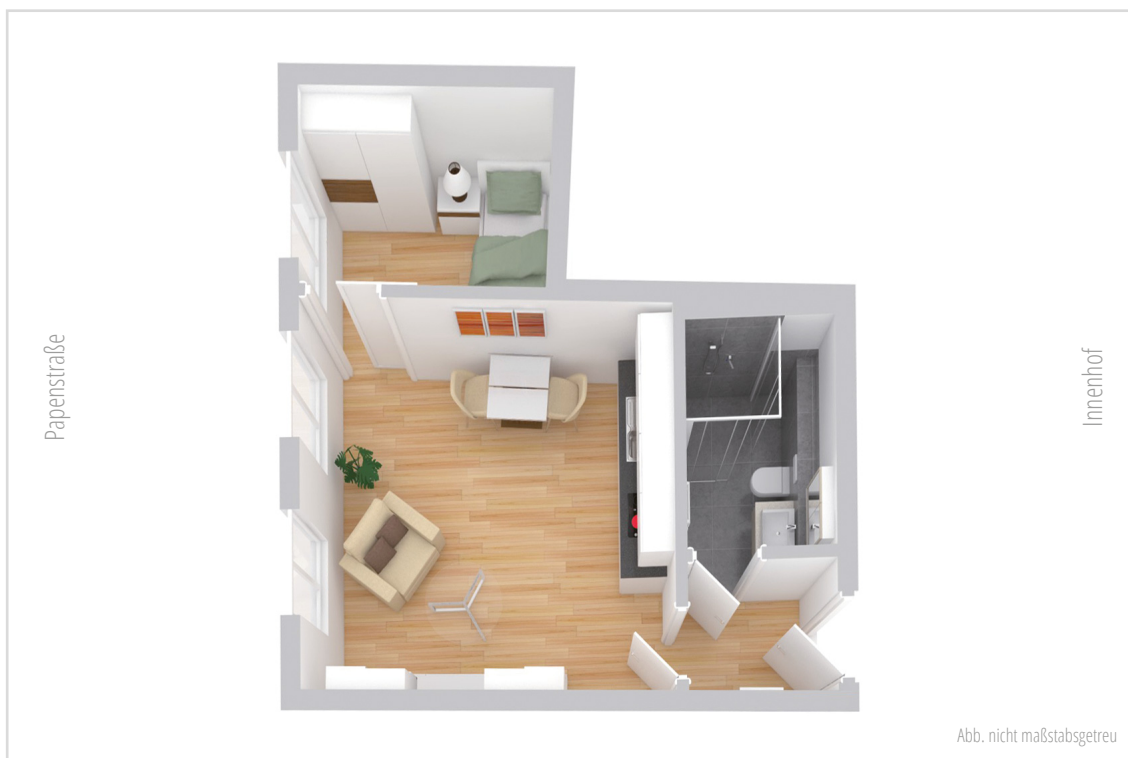

Kurzbeschreibung

Nr. 7 · Zweiraumwohnung · Obergeschoss

Wohnen/Kochen	21 m ²
Schlafen	7 m ²
Bad	5 m ²
Flur	3 m ²

Gesamtgröße 36 m²

Monatliche Kaltmiete	378,00 €
+ Betreuungspauschale (1 Person)	150,00 €
	528,00 €

Ausstattung

- Designfußboden (Tarkett) mit Fußbodenheizung
- hauseigene Telefonanlage
- Internetanschluss
- Digitalfernsehen
- Schließanlage mit Gegensprechanlage
- Waschmaschinenstellplatz im Keller
- moderne Küche von nobilia
- ebenerdige Dusche
- Rauchmelder
- eigener Kellerraum